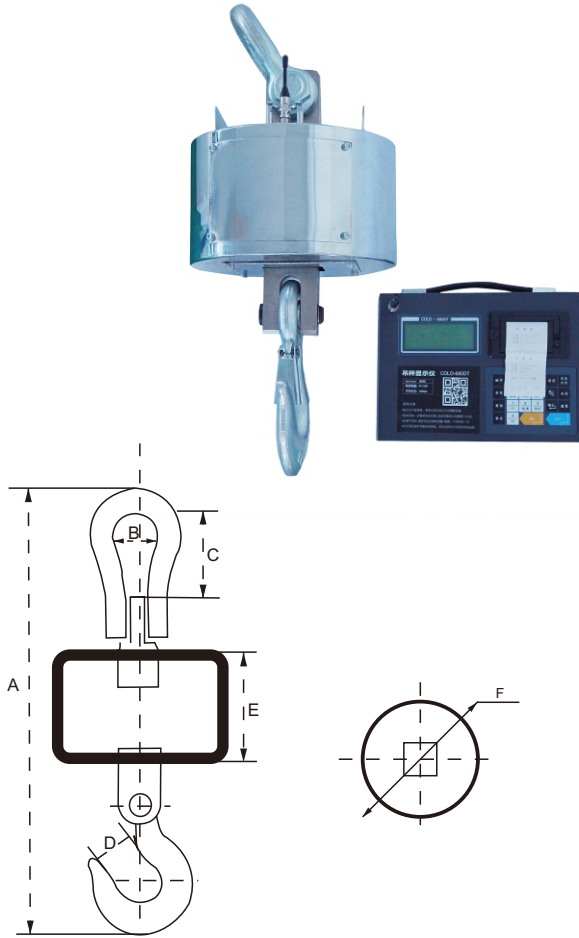

OC503

主要特性Description

- 钢制外壳
  Die-casting aluminium casing
- 双电瓶配备+省电设计（注1）
  2Batteries With power save mode
- 多款配套设备，遥控显示，手机蓝牙，无线大屏等（注2）
  Support equipments: Remote handheld indicator
  Bluetooth with APP soft
  Wireless display
- 快速稳定 Immediate Stabilizing
- 功能完善
- 自动关机/休眠 Auto Off/Sleep
- 遥控关机/唤醒 Remote Off/Awakening
- kg/lb可设置转换(可定制) Kg/lb Setable/Convertible.
- 去皮功能Tare functiong
- 累加功能Weight accumulation function
- 峰值保持/锁屏功能 HOLD functiong

外形尺寸Dimensions

规格 (t)	分度值 (kg)	外形尺寸 (mm)						自重 (kg)
		长度	吊环 高度	吊环 宽度	圆壳 高度	圆壳 直径	吊钩 开口	
		A	B	C	E	F	D	
3	1	560	90	45	170	270	40	36
5	2	680	110	80	190	270	50	36
10	2	850	110	80	190	270	60	45
20	5	980	215	135	210	330	90	76
30	5	1200	230	140	210	330	105	95
50	5	1600	250	170	330	450	120	350

备注说明:

1. 默认为红色显示，其它颜色可选，如绿色。
2. 单电瓶的连续工作时间不小于100小时, 请用配套的充电器充电。
3. 如需支持相应设备，需在下单时说明；蓝牙目前只支持Andriod手机。
4. 未列出全部功能，请参照说明书；如果需要其它功能的，本公司可支持个性化定制。
5. 毛重和配置有关，请作为参考。