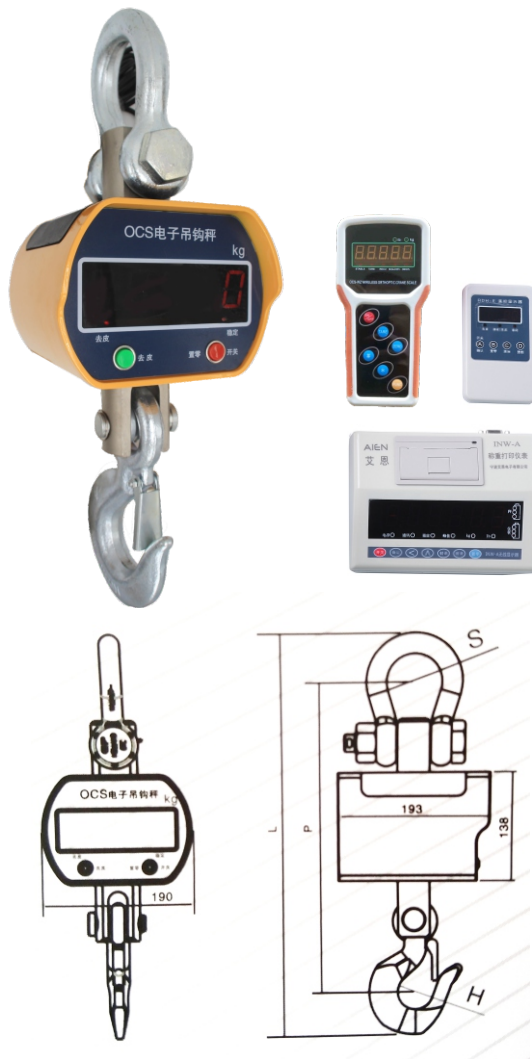

OCS02

主要特性Description

- 铝合金外壳
  Die-casting aluminium casing
- 外壳防撞保护 Impact Protection
- 1.2英寸高亮数码管显示（注1）
  1.2inches High-light LED
- 双电瓶配备+省电设计（注2）
  2Batteries With power save mode
- 多款配套设备，遥控显示，手机蓝牙，无线大屏手持打印机，手提箱式打印机等（注3）
  Support equipments: Remote handheld indicator
  Bluetooth with APP soft
  Wireless display
- 快速稳定 Immediate Stabilizing
- 功能完善
- 自动关机/休眠 Auto Off/Sleep
- 遥控关机/唤醒 Remote Off/Awakening
  kg/lb可设置转换(可定制) Kg/lb Setable/Convertible.
- 去皮功能Tare functioning
- 累加功能Weight accumulation function
- 峰值保持/锁屏功能 HOLD functioning
- 可加装无线显示A/B，外接打印机A/B

外形尺寸Dimensions

(In mm. 1mm=0.03937inches)

量程/参数 Cap./para.	分度	L	P	S	H	包装尺寸 Packing (mm)	毛重（注5） Gross (kg)			
	kg							mm		
1t	0.2	505	390	68	45	580x360x260	1.89			
2t	0.5									
3t										
5t	1	550	420	75	50	25.6				
10t	2	650	490	92	20		32.5			
15t										

备注说明：

1. 默认为红色显示，其它颜色可选，如绿色。
2. 单电瓶的连续工作时间不小于100小时，请用配套的充电器充电。
3. 如需支持相应设备，需在下单时说明；蓝牙目前只支持Andriod手机。
4. 未列出全部功能，请参照说明书；如果需要其它功能的，本公司可支持个性化定制。
5. 毛重和配置有关，请作为参考。